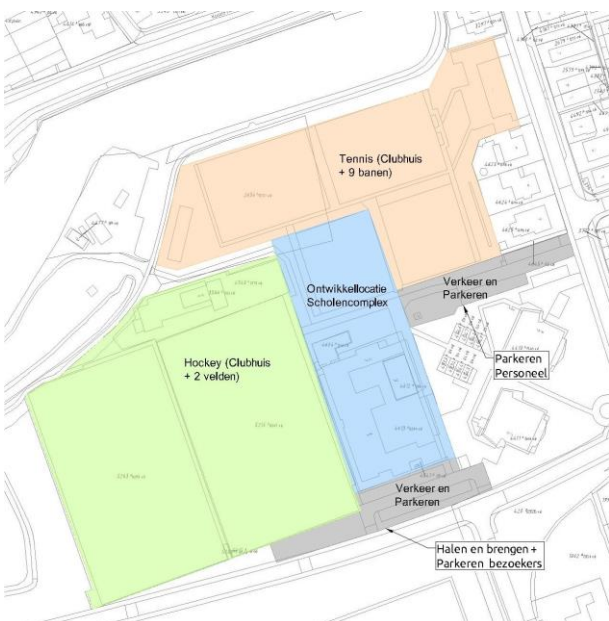

## Scholencomplex Montfoort

**Met deze nieuwsbrief informeren wij u over de stand van zaken rondom de nieuwbouw van het scholencomplex Montfoort.**

### Project

Het scholencomplex aan de Van Damstraat is hoognodig aan vernieuwing toe. Samen met de drie betrokken scholen, (Graaf Jan, Howiblo en de Hobbitstee) en de kinderopvang (aangeboden door Kind &Co) werken we aan een nieuw te bouwen en goed functionerend scholencomplex. Het gebouw, ook wel kindcentrum genoemd, zal volgens de planning in 2023 haar deuren openen. In deze Nieuwsbrief geven we de stand van zaken weer; we zullen dit de komende tijd regelmatig gaan doen.

Het scholencomplex wordt gerealiseerd op de locatie van de voormalige Hoflandschool, bij de tennisvereniging en de hockeyvelden. Uit onderzoek blijkt dat we het perceel, met een aanpassing van het tenniscomplex, voor het kindcentrum optimaal kunnen benutten qua grootte, ligging en ontsluiting van het verkeer.