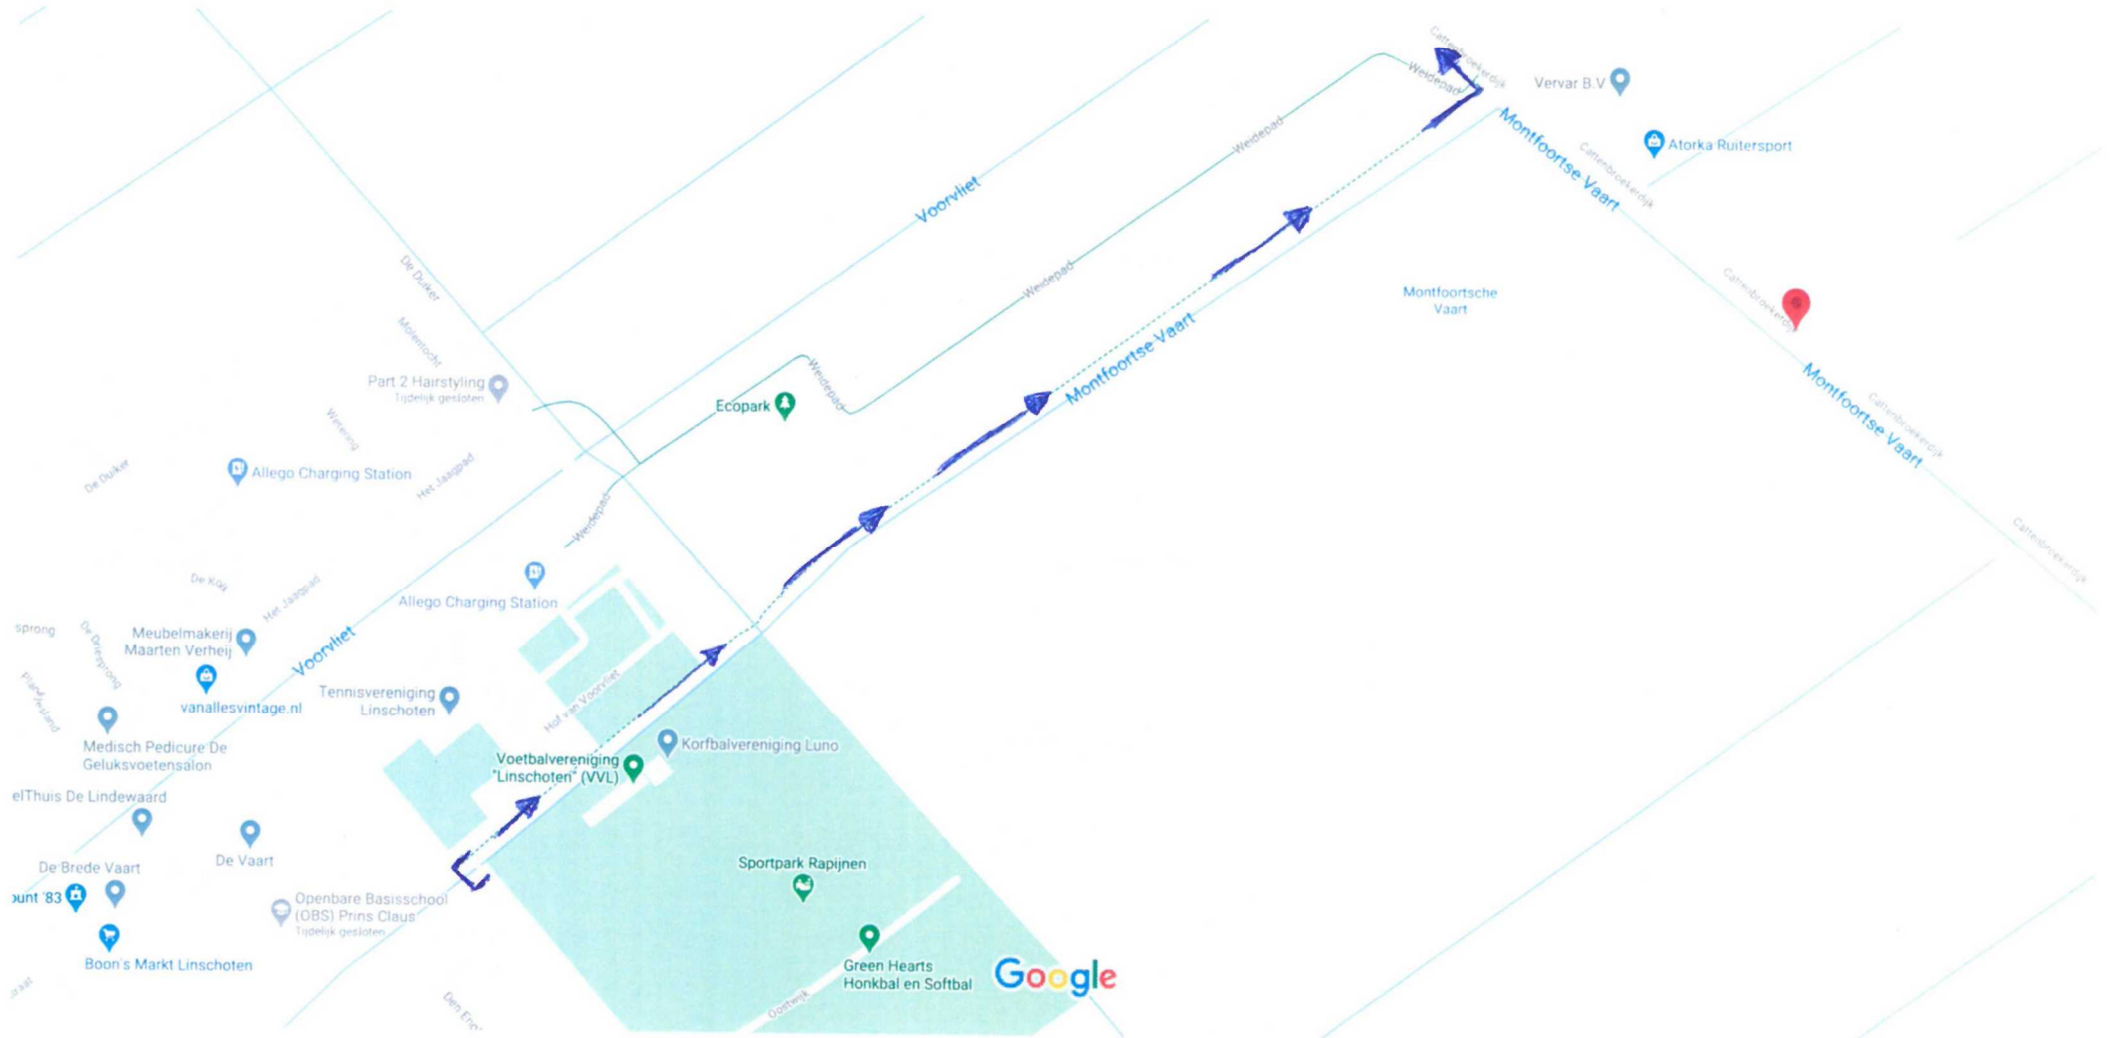

Google Maps Cattenbroekerdijk

Kaartgegevens ©2020 50 m